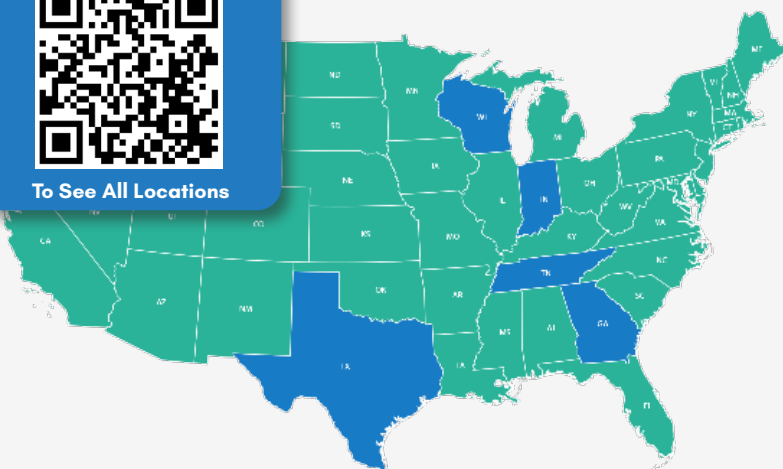

**APPLETON**

517 N Westhill Blvd, Ste B  
Appleton, WI 54914  
Phone: (262) 420-4862  
Fax: (262) 420-4862  
appleton@n-o-v-a.com

**HORARIO DE OFICINA**

LUNES - VIERNES 8:30am - 6:00pm

Si Tiene una Emergencia Medica  
por favor

**LLAMA AL 911**

Triage en línea directa despues de  
horas laborales  
1 (866) 480-1310 Option 5

SCAN ME

To See All Locations

**VISIT ONE OF OUR CONVENIENT LOCATIONS**

- GEORGIA:** Atlanta • Augusta • Marietta • Norcross • Savannah  
**INDIANA:** Indianapolis  
**TENNESSEE:** Chattanooga • Knoxville • Memphis  
**TEXAS:** Abilene • Amarillo • Arlington • Austin • Beaumont • Brownsville  
 Bryan/College Station • Conroe • Corpus Christi • Dallas • Denton • Duncanville  
 El Paso • Fort Worth • Grand Prairie • Harlingen • Houston • Humble • Laredo  
 Longview • Lubbock • McAllen • Mesquite • Midland • Odessa • Plano  
 San Antonio • Tyler • Waco • Wichita Falls  
**WISCONSIN:** Appleton • Brookfield • Green Bay • Madison • Milwaukee • Waukesha