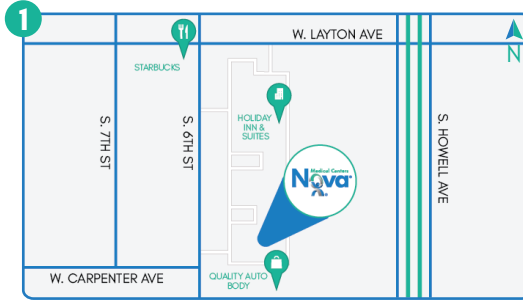

DESCARGA  
NUESTRA APP  
"NOVAMC"

DISPONIBLE PARA  
IPHONE & ANDROID

- Localizador de Oficinas
- Horas de Espera
- Llamadas Directas
- Triage/ Línea Directa
- Acceso a Reportes en tiempo real

SU ELECCION PARA TRATAMIENTOS DE ACCIDENTES DE TRABAJO

**MILWAUKEE AIRPORT**

4868 S 6th St, #460  
Milwaukee, WI 53221  
Phone: (414) 260-8282  
Fax: (414) 260-8282  
milwaukeeair@n-o-v-a.com

**MILWAUKEE BROOKFIELD**

2445 N 124th St  
Brookfield, WI 53005  
Phone: (414) 299-6629  
Fax: (414) 299-6629  
brookfield@n-o-v-a.com

**LLAMA AL 911**

Triage en línea directa despues de  
horas laborales  
1 (866) 480-1310 Option 5

SCAN ME

To See All Locations

**VISIT ONE OF OUR CONVENIENT LOCATIONS**

- GEORGIA:** Atlanta • Augusta • Marietta • Norcross • Savannah  
**INDIANA:** Indianapolis  
**TENNESSEE:** Chattanooga • Knoxville • Memphis  
**TEXAS:** Abilene • Amarillo • Arlington • Austin • Beaumont • Brownsville  
 Bryan/College Station • Conroe • Corpus Christi • Dallas • Denton • Duncanville  
 El Paso • Fort Worth • Grand Prairie • Harlingen • Houston • Humble • Laredo  
 Longview • Lubbock • McAllen • Mesquite • Midland • Odessa • Plano  
 San Antonio • Tyler • Waco • Wichita Falls  
**WISCONSIN:** Appleton • Brookfield • Green Bay • Madison • Milwaukee • Waukesha