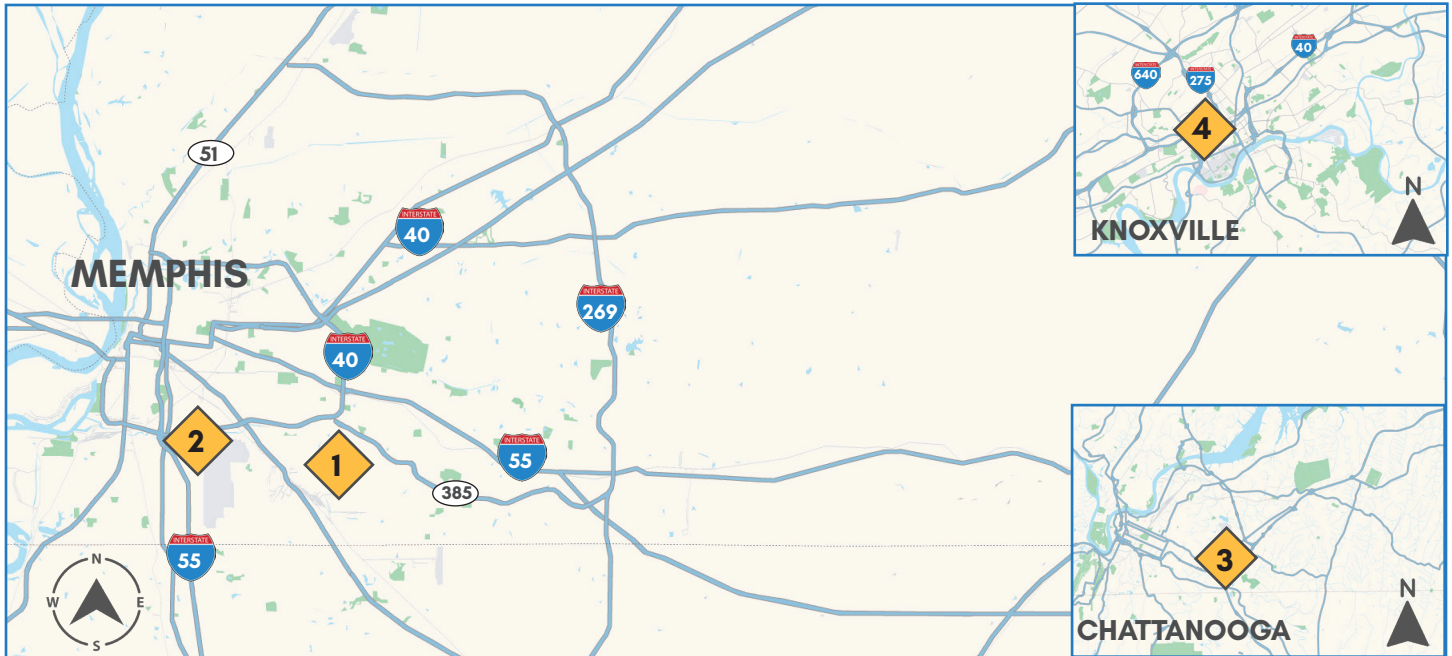

SIN CITA NECESARIA
TRANSPORTE GRATIS
BIENVENIDOS SIN CITA PREVIA
TIEMPOS DE ESPERA MINIMOS

100% Occupational Medicine

Si tiene una Emergencia Medica,
LLAMA AL 911

24/7 Doctor de Tele-Triage en linea
1 (866) 480-1310 Opcion 5

Nosotras Ofrecemos

Tratamiento de Lesiones Labaroles y Servicios Previos Al Empleo

- Teletraje Médico
- Medicina de viaje
- Exámenes físicos DOT
- Prueba de drogas
- Terapia Física
- Servicios In Situ
- Pre-empleo
- Y Más!

Transporte de cortesía gratuito

1. Memphis Airport (East)
3965 S Mendenhall Rd, Ste 20
Memphis, TN 38115
P: (901) 620-3900
F: (901) 620-3901
Mon-Fri: 8:30 AM - 6:00 PM
memphisaireast@n-o-v-a.com

2. Memphis Airport (West)
2781 Airways Blvd
Memphis, TN 38132
P: (901) 291-1100
F: (901) 291-1300
Mon-Fri: 8:30 AM - 6:00 PM
memphisairwest@n-o-v-a.com

3. Chattanooga
5779 Brainerd Rd
Chattanooga, TN 37411
P: (423) 800-7500
F: (423) 800-7501
Mon-Fri: 8:30 AM - 6:00 PM
chattanooga@n-o-v-a.com

4. Knoxville
1826 Ailor Ave
Knoxville, TN 37921
P: (865) 524-2743
F: (865) 673-4971
Mon-Fri: 8:30 AM - 6:00 PM
knoxville@n-o-v-a.com

Escanéame

VISITE UNA DE NUESTRAS UBICACIONES CONVENIENTES

1. **GEORGIA:** Atlanta • Augusta • Marietta • Norcross • Savannah
   INDIANA: Indianapolis
   TENNESSEE: Chattanooga • Knoxville • Memphis
   TEXAS: Abilene • Amarillo • Arlington • Austin • Beaumont • Brownsville • Bryan/College Station • Conroe • Corpus Christi • Dallas • Denton • Duncanville • El Paso • Fort Worth • Grand Prairie • Grapevine • Harlingen • Houston • Humble • Laredo • Longview • Lubbock • McAllen • Mesquite • Midland • Odessa • Plano • San Antonio • Sherman • Temple • Tyler • Waco • Wichita Falls
   WISCONSIN: Appleton • Green Bay • Madison • Milwaukee

www.n-o-v-a.com