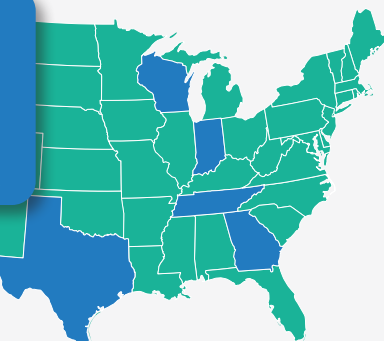

SIN CITA NECESARIA
TRANSPORTE GRATIS
BIENVENIDOS SIN CITA PREVIA
TIEMPOS DE ESPERA MINIMOS

100% Occupational Medicine

Si tiene una Emergencia Medica,
LLAMA AL 911

24/7 Doctor de Tele-Triage en linea
1 (866) 480-1310 Opcion 5

Transporte de cortesía gratuito

1. Memphis Airport (East)
3965 S Mendenhall Rd, Ste 20
Memphis, TN 38115
P: (901) 620-3900
F: (901) 620-3901
Mon-Fri: 8:30 AM - 6:00 PM
memphisaireast@n-o-v-a.com

2. Memphis Airport (West)
2781 Airways Blvd
Memphis, TN 38132
P: (901) 291-1100
F: (901) 291-1300
Mon-Fri: 8:30 AM - 6:00 PM
memphisairwest@n-o-v-a.com

Escanéame

VISITE UNA DE NUESTRAS UBICACIONES CONVENIENTES

- GEORGIA:** Atlanta • Augusta • Marietta • Norcross • Savannah
INDIANA: Indianapolis
TENNESSEE: Chattanooga • Knoxville • Memphis
TEXAS: Abilene • Amarillo • Arlington • Austin • Beaumont • Brownsville • Bryan/College Station • Conroe • Corpus Christi • Dallas • Denton • Duncanville • El Paso • Fort Worth • Grand Prairie • Grapevine • Harlingen • Houston • Humble • Laredo • Longview • Lubbock • McAllen • Mesquite • Midland • Odessa • Plano • San Antonio • Sherman • Temple • Tyler • Waco • Wichita Falls
WISCONSIN: Appleton • Green Bay • Madison • Milwaukee