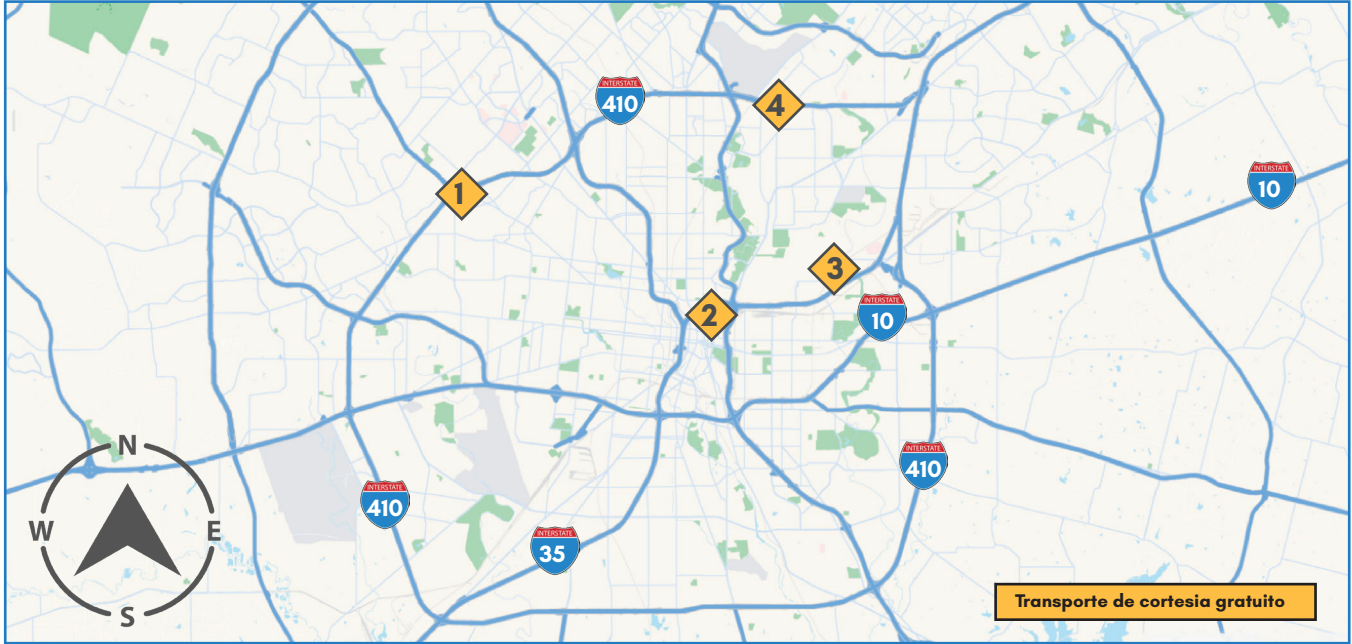

SIN CITA NECESARIA
TRANSPORTE GRATIS
BIENVENIDOS SIN CITA PREVIA
TIEMPOS DE ESPERA MINIMOS

St tiene una Emergencia Medica,
LLAMA AL 911

24/7 Doctor de Tele-Triage en linea
1 (866) 480-1310 Opcion 5

Nosotras Ofrecemos

Tratamiento de Lesiones Laborales y Servicios Previos Al Empleo

- Teletriage Médico
- Medicina de viaje
- Exámenes físicos DOT
- Prueba de drogas
- Terapia Física
- Servicios In Situ
- Pre-empleo
- Y Más!

1. San Antonio (Northwest)
5720 Bandera Rd, Ste 14
San Antonio, TX 78238
P: (210) 298-8866
F: (210) 298-8867
Mon-Fri: 8:30 AM - 6:00 PM
sanorthwesten-o-v-a.com

2. San Antonio (Downtown) Free Private Parking
710 Augusta St
San Antonio, TX 78215
P: (210) 298-9888
F: (210) 298-9887
Mon-Fri: 8:30 AM - 6:00 PM
sadowntownden-o-v-a.com

3. San Antonio (East)
3453 N IH 35 (Panam Expressway) Ste 120
San Antonio, TX 78219
P: (210) 293-3111
F: (210) 293-3110
Mon-Fri: 8:30 AM - 6:00 PM
saeasten-o-v-a.com

4. San Antonio (Airport)
8522 Broadway St, Ste 111
San Antonio, TX 78217
P: (210) 293-1700
F: (210) 293-1701
Mon-Fri: 8:30 AM - 6:00 PM
sairporten-o-v-a.com

Escanéame

VISITE UNA DE NUESTRAS UBICACIONES CONVENIENTES

GEORGIA: Atlanta • Augusta • Marietta • Norcross • Savannah

INDIANA: Indianapolis

TENNESSEE: Chattanooga • Knoxville • Memphis

TEXAS: Abilene • Amarillo • Arlington • Austin • Beaumont • Brownsville • Bryan/College Station • Conroe • Corpus Christi • Dallas • Denton • Duncanville • El Paso • Fort Worth • Grand Prairie • Grapevine • Harlingen • Houston • Humble • Laredo • Longview • Lubbock • McAllen • Mesquite • Midland • Odessa • Plano • San Antonio • Sherman • Temple • Tyler • Waco • Wichita Falls

WISCONSIN: Appleton • Green Bay • Madison • Milwaukee

www.n-o-v-a.com