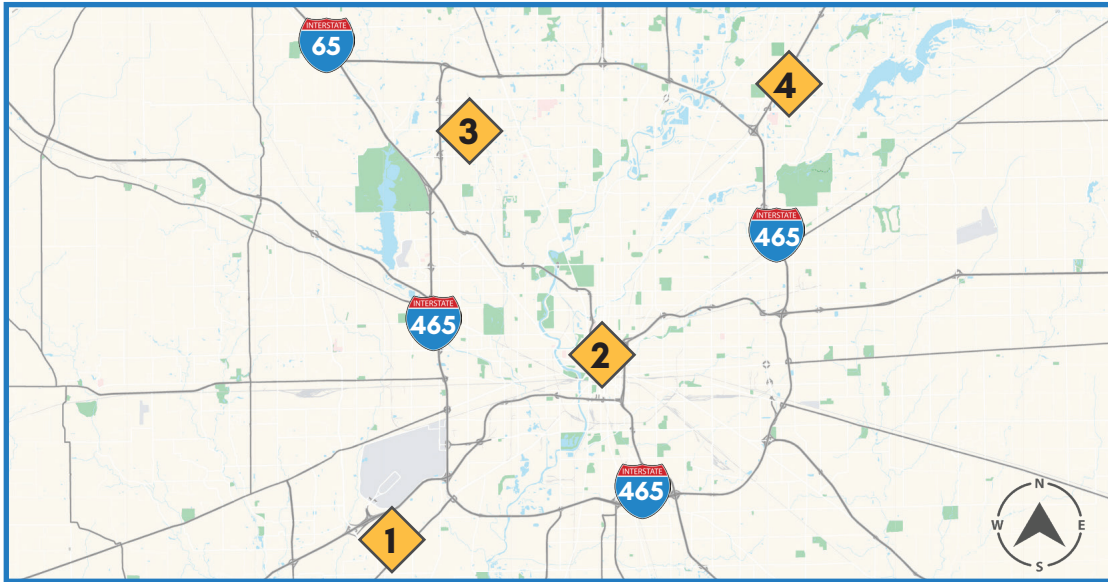

Nosotras Ofrecemos

Tratamiento de Lesiones Labaroles y Servicios Previos Al Empleo

- Teletriaje Médico
- Medicina de viaje
- Exámenes físicos DOT
- Prueba de drogas
- Terapia Física
- Servicios In Situ
- Pre-empleo
- Y Más!