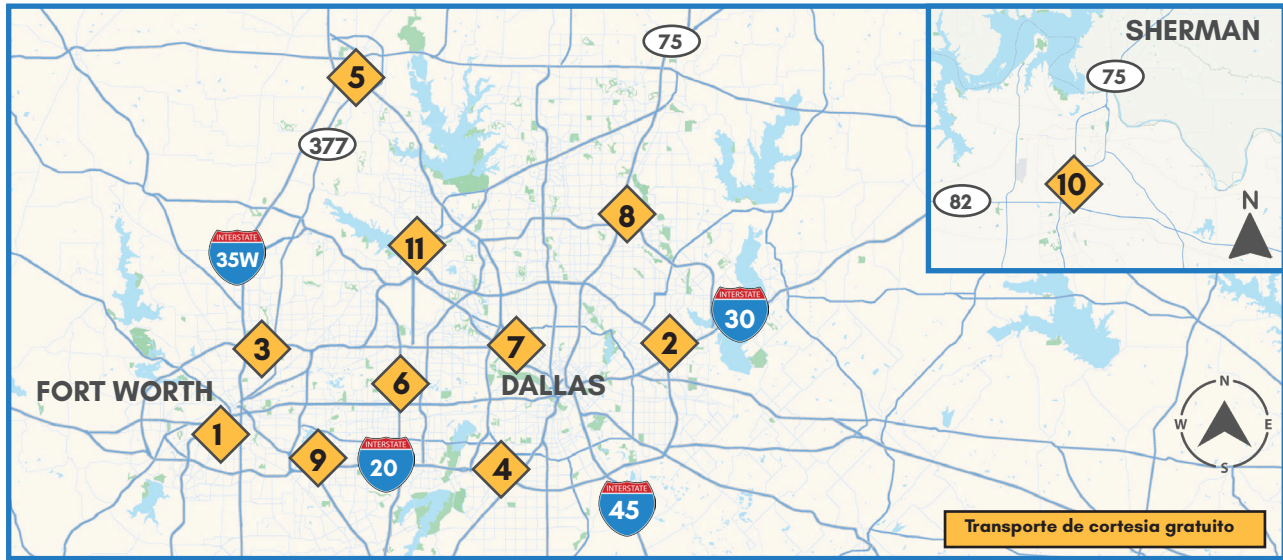

Nosotras Ofrecemos

Tratamiento de Lesiones Labaroles y Servicios Previos Al Empleo

- Teletriaje Médico
- Medicina de Viaje
- Exámenes físicos DOT
- Prueba de drogas
- Terapia Física
- Servicios In Situ
- Pre-empleo
- Y Más!

1. Fort Worth (Central)
1106 Alston Ave, Ste 120
Fort Worth, TX 76104
P: (817) 332-0660
F: (817) 332-0770
Mon-Fri: 8:30 AM - 6:00 PM
ftworthcentralen-o-v-a.com

2. Mesquite
1900 Oates Dr, Ste 100
Mesquite, TX 75150
P: (972) 698-7700
F: (972) 698-7702
Mon-Fri: 8:30 AM - 6:00 PM
mesquiteen-o-v-a.com

3. Fort Worth (North)
3645 N Beach St
Fort Worth, TX 76137
P: (817) 759-0004
F: (817) 759-0003
Mon-Fri: 8:30 AM - 6:00 PM
ftworthnorthen-o-v-a.com

4. Duncanville
814 E Camp Wisdom Rd
Duncanville, TX 75116
P: (214) 217-0303
F: (214) 217-0304
Mon-Fri: 8:30 AM - 6:00 PM
duncanvilleen-o-v-a.com

5. Denton
725 S I-35 E, Ste 188
Denton, TX 76205
P: (940) 222-3800
F: (940) 222-3801
Mon-Fri: 8:30 AM - 6:00 PM
dentonen-o-v-a.com

6. Grand Prairie
2045 N Hwy 360, Ste 100B
Grand Prairie, TX 75050
P: (972) 623-1111
F: (972) 623-1105
Mon-Fri: 8:30 AM - 6:00 PM
grandprairieen-o-v-a.com

7. Dallas (Love Field)
8267 Elmbrook Dr, Ste 100
Dallas, TX 75247
P: (214) 350-9800
F: (214) 350-9802
Mon-Fri: 8:30 AM - 6:00 PM
dallasfpn-o-v-a.com

8. Plano
1111 Jupiter Rd, Ste 100B
Plano, TX 75074
P: (469) 326-0999
F: (469) 326-0990
Mon-Fri: 8:30 AM - 6:00 PM
planoen-o-v-a.com

9. Arlington
5900 I-20 W
Arlington, TX 76017
P: (682) 226-6001
F: (682) 226-6002
Mon-Fri: 8:30 AM - 6:00 PM
arlingtonen-o-v-a.com

10. Sherman
3811 N Hwy 75, Ste 100
Sherman, TX 75090
P: (903) 838-8882
F: (903) 838-8882
Mon-Fri: 8:30 AM - 6:00 PM
shermanen-o-v-a.com

11. Grapevine
2805 E Grapevine Mills Circle, Ste 120
Grapevine, TX 76051
P: (682) 477-8040
F: (682) 477-8040
Mon-Fri: 8:30 AM - 6:00 PM
grapevineen-o-v-a.com

Transporte de cortesia gratuito

Escanéame