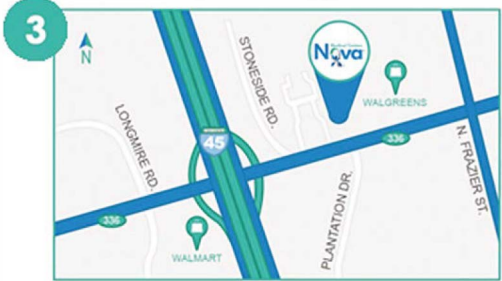

CONROE
1150 N. Loop 336 W.
Conroe, TX 77301
Phone: 936-494-3777
Fax: 936-494-3788