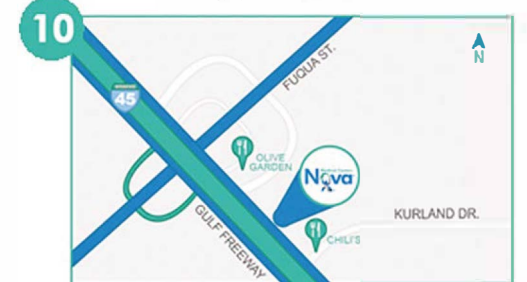

SOUTH
12885 Gulf Frwy.
Houston, TX 77034
Phone: 281-922-9500
Fax: 281-922-9501