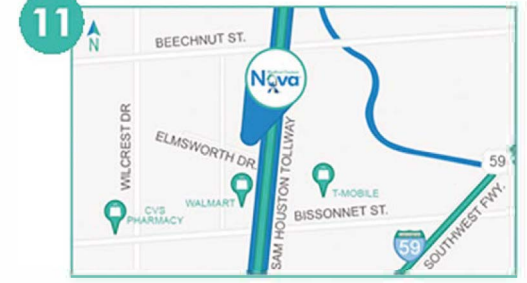

SOUTHWEST
9380 W. Sam Houston Pkwy. S. Ste. 80
Houston, TX 77099
Phone: 832-300-2626
Fax: 832-300-2625

DFW AREA, TX 9 LOCATIONS	SAN ANTONIO, TX 4 LOCATIONS	AUSTIN, TX 2 LOCATIONS	MIDLAND / ODESSA, TX 2 LOCATIONS	CORPUS CHRISTI, TX 1 LOCATION	BROWNSVILLE, TX 1 LOCATION
LUBBOCK, TX 1 LOCATION	EL PASO, TX 1 LOCATION	MCALLEN, TX 1 LOCATION	HARLINGEN, TX 1 LOCATION	BRYAN, TX 1 LOCATION	WACO, TX 1 LOCATION
TYLER, TX 1 LOCATION	ATLANTA, GA 2 LOCATIONS	SAVANNAH, GA 1 LOCATION	NORCROSS, GA 1 LOCATION	MARIETTA, GA 1 LOCATION	AUGUSTA, GA 1 LOCATION
	MEMPHIS, TN 2 LOCATIONS	CHATTANOOGA, TN 1 LOCATION	KNOXVILLE, TN 1 LOCATION	INDIANAPOLIS, IN 1 LOCATION