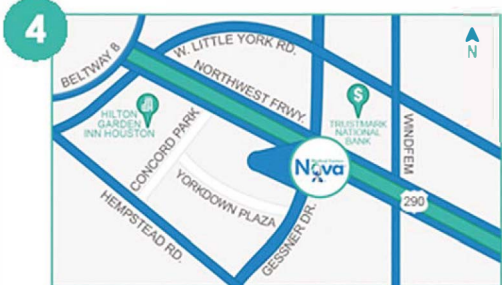

290 / BELTWAY 8
14825 NW. Frwy. Ste. 800
Houston, TX 77040
Phone: 281-890-0001
Fax: 281-890-1058