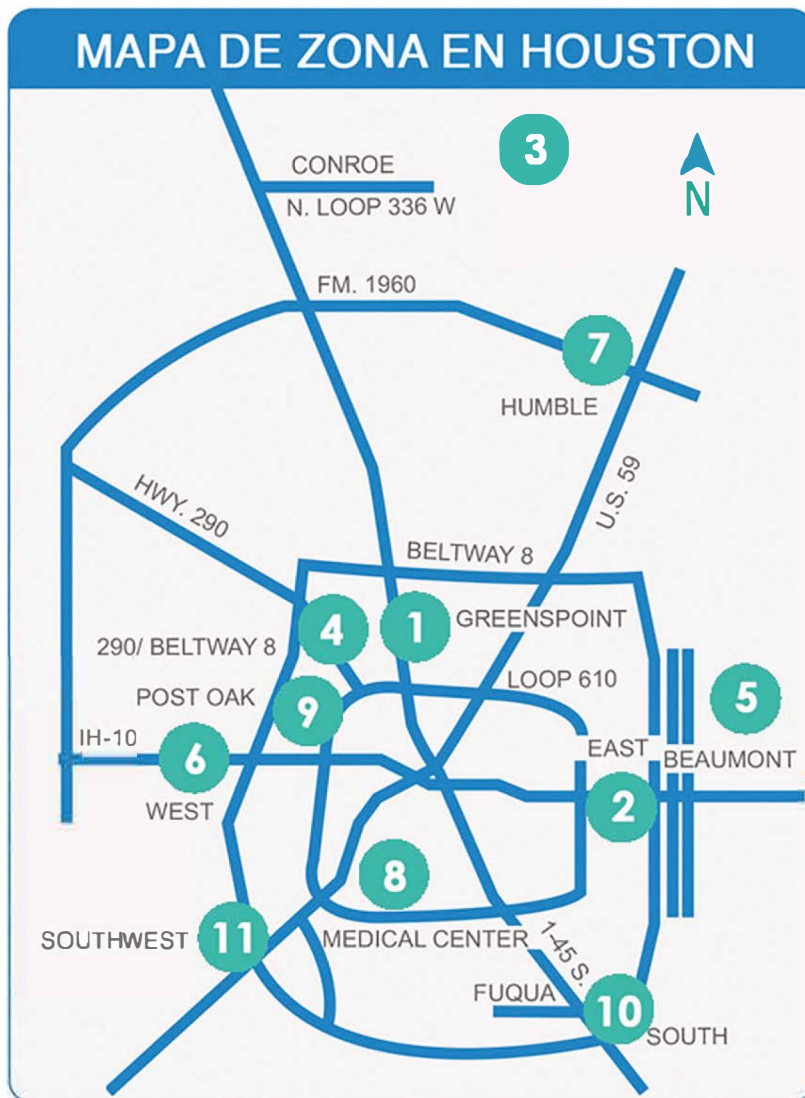

Triage en línea directa después de horas laborales
1-866-480-1310 opción 5

BIENVENIDOS PACIENTES

SIN PREVIA CITA

TRANSPORTE GRATIS

TIEMPOS DE ESPERA CORTOS

MAPA DE ZONA EN HOUSTON

WWW.N-O-V-A.COM

HUMBLE
8717 HUMBLE WESTFIELD RD. BLD.
H Humble, TX 77338
Phone: 281-548-2772
Fax: 281-548-0211