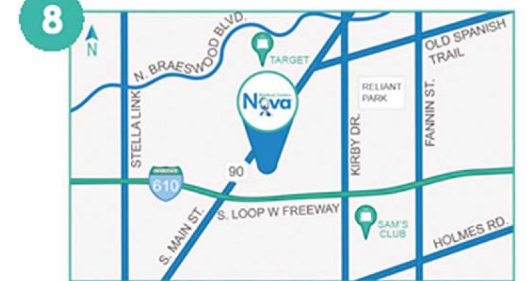

Triage en línea directa después de horas laborales
1-866-480-1310 opción 5

BIENVENIDOS PACIENTES

SIN PREVIA CITA

TRANSPORTE GRATIS

TIEMPOS DE ESPERA CORTOS

MAPA DE ZONA EN HOUSTON

WWW.N-O-V-A.COM

HUMBLE
8717 HUMBLE WESTFIELD RD. BLD.
H Humble, TX 77338
Phone: 281-548-2772
Fax: 281-548-0211